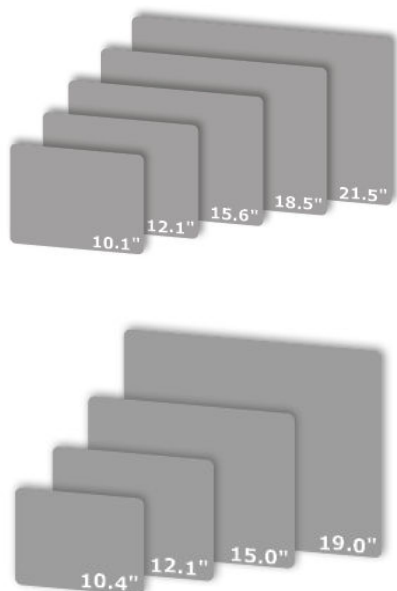

OT1300 Operator Terminal Panel-PC Serie

Die Operator Terminals der OT1300-Produktserie vereinen moderne Technik, Flexibilität, Langzeitverfügbarkeit und ein modernes Design. Die große Auswahl an Bildschirmdiagonalen, Leistungsklassen und Massenspeicheroptionen sichern das optimale Verhältnis zwischen Preis und Performance.

Durch den Einsatz der 11. Generation von Intel Core Prozessoren setzt die OT1300-Serie neue Maßstäbe. Performance-Engpässe bei Anwendungsprogrammen gehören damit der Vergangenheit an.

Mit Windows 10 IoT Enterprise kommt ein industrietaugliches Embedded-Betriebssystem zum Einsatz. Im Auslieferungszustand ist alles für den reibungslosen Betrieb einer Webvisualisierung wie atvise® vorbereitet. Die Installation ist individuell an Kundenanforderungen anpassbar und für eine effiziente Inbetriebnahme vorkonfiguriert ab Werk lieferbar.

Die neuesten Geräte der OT1300-Produktfamilie mit projektiven-kapazitiven Multi-Touch bestechen im neuen Design mit brillanten Full-HD Displays in den Breitbild-Diagonalen 10.1" bis 21.5". Der konsequente Einsatz von industrietauglichen Komponenten garantiert Langzeitverfügbarkeit, eine hohe Lebensdauer und somit Investitionsschutz. Die lüfterlose Bauweise ohne bewegliche Teile erfüllt höchste Anforderungen an Schock und Vibration.

Features:

- Prozessor/RAM:
  Intel Celeron 3955U
  Intel Core i3-1115GRE
  Intel Core i7-1185GRE
  Intel Core i3-6100U
  Intel Core i5-6300U
  Intel Core i7-6600U
- Ultraschnelle CFast- oder SSD-Massenspeicher
- Integrierte Schnittstellen:
  2x GBit/s Ethernet, 2x USB 3.0, 2x USB 2.0, 1x USB-C, 1x HDMI; um zusätzliche Schnittstellen erweiterbar
- Standard-Betriebstemperatur:
  0 °C bis +60 °C lüfterlos
- Betriebssystem: Windows 10 IoT Enterprise
- Erweiterter Temperaturbereich auf Anfrage